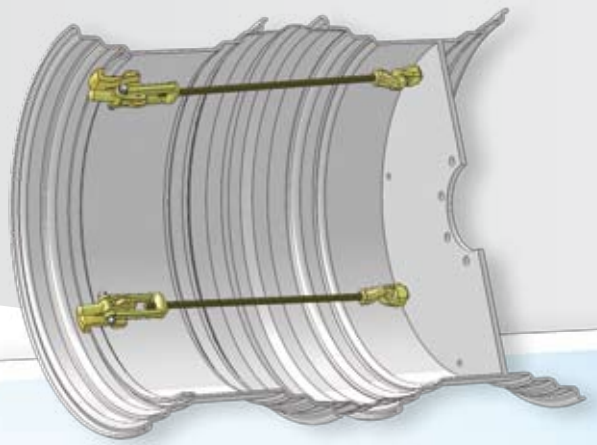

RAJU

Quick Lock

Med Raju-dubbelmontage förhindrar du en skadlig sammanpackning av jorden och höjer därmed jordens produktivitet.